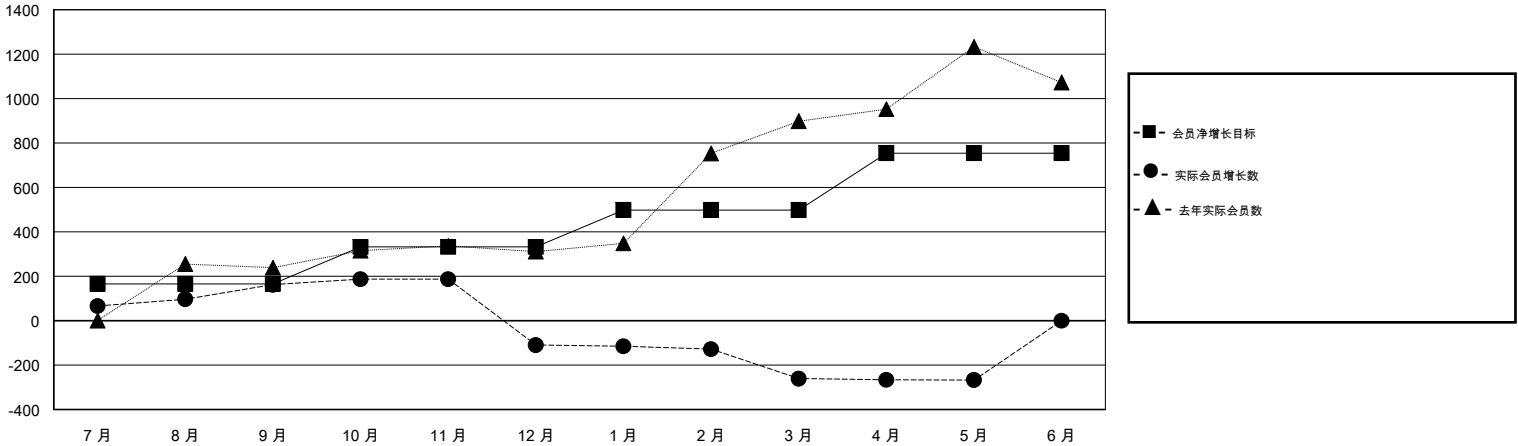

# MONTHLY MEMBERSHIP PROGRESS REPORT

District 383

Results as of: 05/31/2018

GMT: ZIYU LIN

地点 CHINA

GMT宪章区

分会			
成果 2017-2018			
季	新分会目标	新会	会员流失的分会
7月/8月/9月	8	0	0
10月/11月/12月	8	1	12
1月/2月/3月	8	1	9
4月/5月/6月	10	0	0

位会员@每位须缴			
成果 2017-2018			
季	会员净增长目标	实际会员增长数	实际退会会员 (包括转会)
7月/8月/9月	166	269	93
10月/11月/12月	166	27	299
1月/2月/3月	166	167	281
4月/5月/6月	256	149	123

目标与实际新会累积

目标和实际会员累积

已取消的分会: 21	65 CLUBS OF 121 增添1位或以上的新会员	性别分布 男 1,955 (63.78%) 女 1,110 (36.22%) 年度女性会员百分比目标: 40%
放弃的会员 过世 0 分会已取消 523 其他 273 总计 796	<a href="#">点击这里取得累计会员数据</a>	总计家庭单位会员数 306 支付减半会费的家庭会员 157