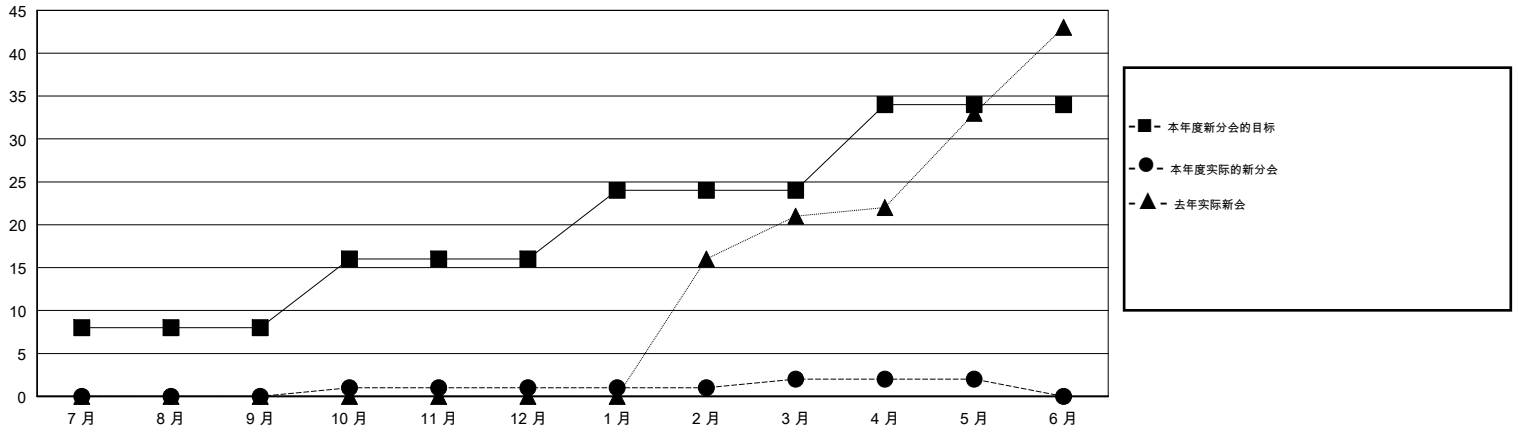

# MONTHLY MEMBERSHIP PROGRESS REPORT

District 383

Results as of: 05/31/2018

GMT: ZIYU LIN

地点 CHINA

GMT宪章区

分会			
成果 2017-2018			
季	新分会目标	新会	会员流失的分会
7月/8月/9月	8	0	0
10月/11月/12月	8	1	12
1月/2月/3月	8	1	9
4月/5月/6月	10	0	0

位会员@每位须缴			
成果 2017-2018			
季	会员净增长目标	实际会员增长数	实际退会会员 (包括转会)
7月/8月/9月	166	269	93
10月/11月/12月	166	27	299
1月/2月/3月	166	167	281
4月/5月/6月	256	149	123

目标与实际新会累积

目标和实际会员累积

已取消的分会: 21	65 CLUBS OF 121 增添1位或以上的新会员	性别分布 男 1,955 (63.78%) 女 1,110 (36.22%) 年度女性会员百分比目标: 40%
放弃的会员 过世 0 分会已取消 523 其他 273 总计 796	<a href="#">点击这里取得累计会员数据</a>	总计家庭单位会员数 306 支付减半会费的家庭会员 157